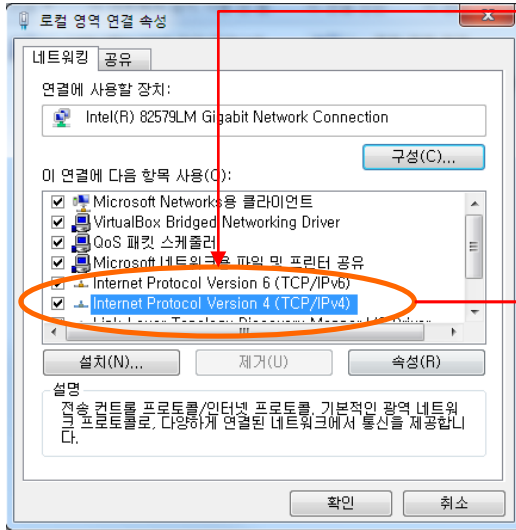

IP주소(DNS포함) 설정 방법(Windows OS 7 기준)

▶ IP주소 설정 화면

- 1단계: 시작->제어판->네트워크 및 공유센터 선택
- 2단계: 1단계화면 왼쪽에 있는 어댑터 설정변경 선택

- 3단계: 로컬 영역연결 오른쪽 마우스 클릭 후 속성선택
IPv4 선택 후 속성 클릭

- 4단계: 자동IP주소 및 수동IP 주소 설정

수동IP주소 설정

자동IP주소 설정