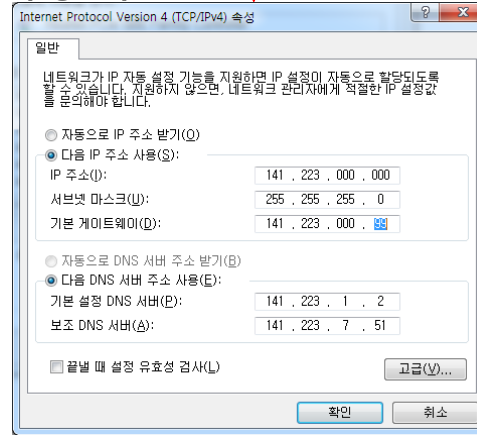

IP주소(DNS포함) 설정 방법(Windows OS 7 기준)

▶ IP주소 설정 화면

- 1단계: 시작->제어판->네트워크 및 공유센터 선택
- 2단계: 1단계화면 왼쪽에 있는 어댑터 설정변경 선택

- 3단계: 로컬 영역연결 오른쪽 마우스 클릭 후 속성선택
IPv4 선택 후 속성 클릭

- 4단계: 자동IP주소 및 수동IP 주소 설정

수동IP주소 설정

자동IP주소 설정