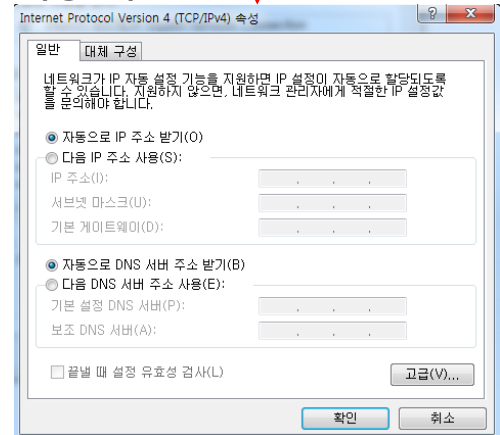

IP주소(DNS포함) 설정 방법(Windows OS 7 기준)

▶ IP주소 설정 화면

- 1단계: 시작->제어판->네트워크 및 공유센터 선택
- 2단계: 1단계화면 왼쪽에 있는 어댑터 설정변경 선택

- 3단계: 로컬 영역연결 오른쪽 마우스 클릭 후 속성선택
IPv4 선택 후 속성 클릭

- 4단계: 자동IP주소 및 수동IP 주소 설정

수동IP주소 설정

자동IP주소 설정